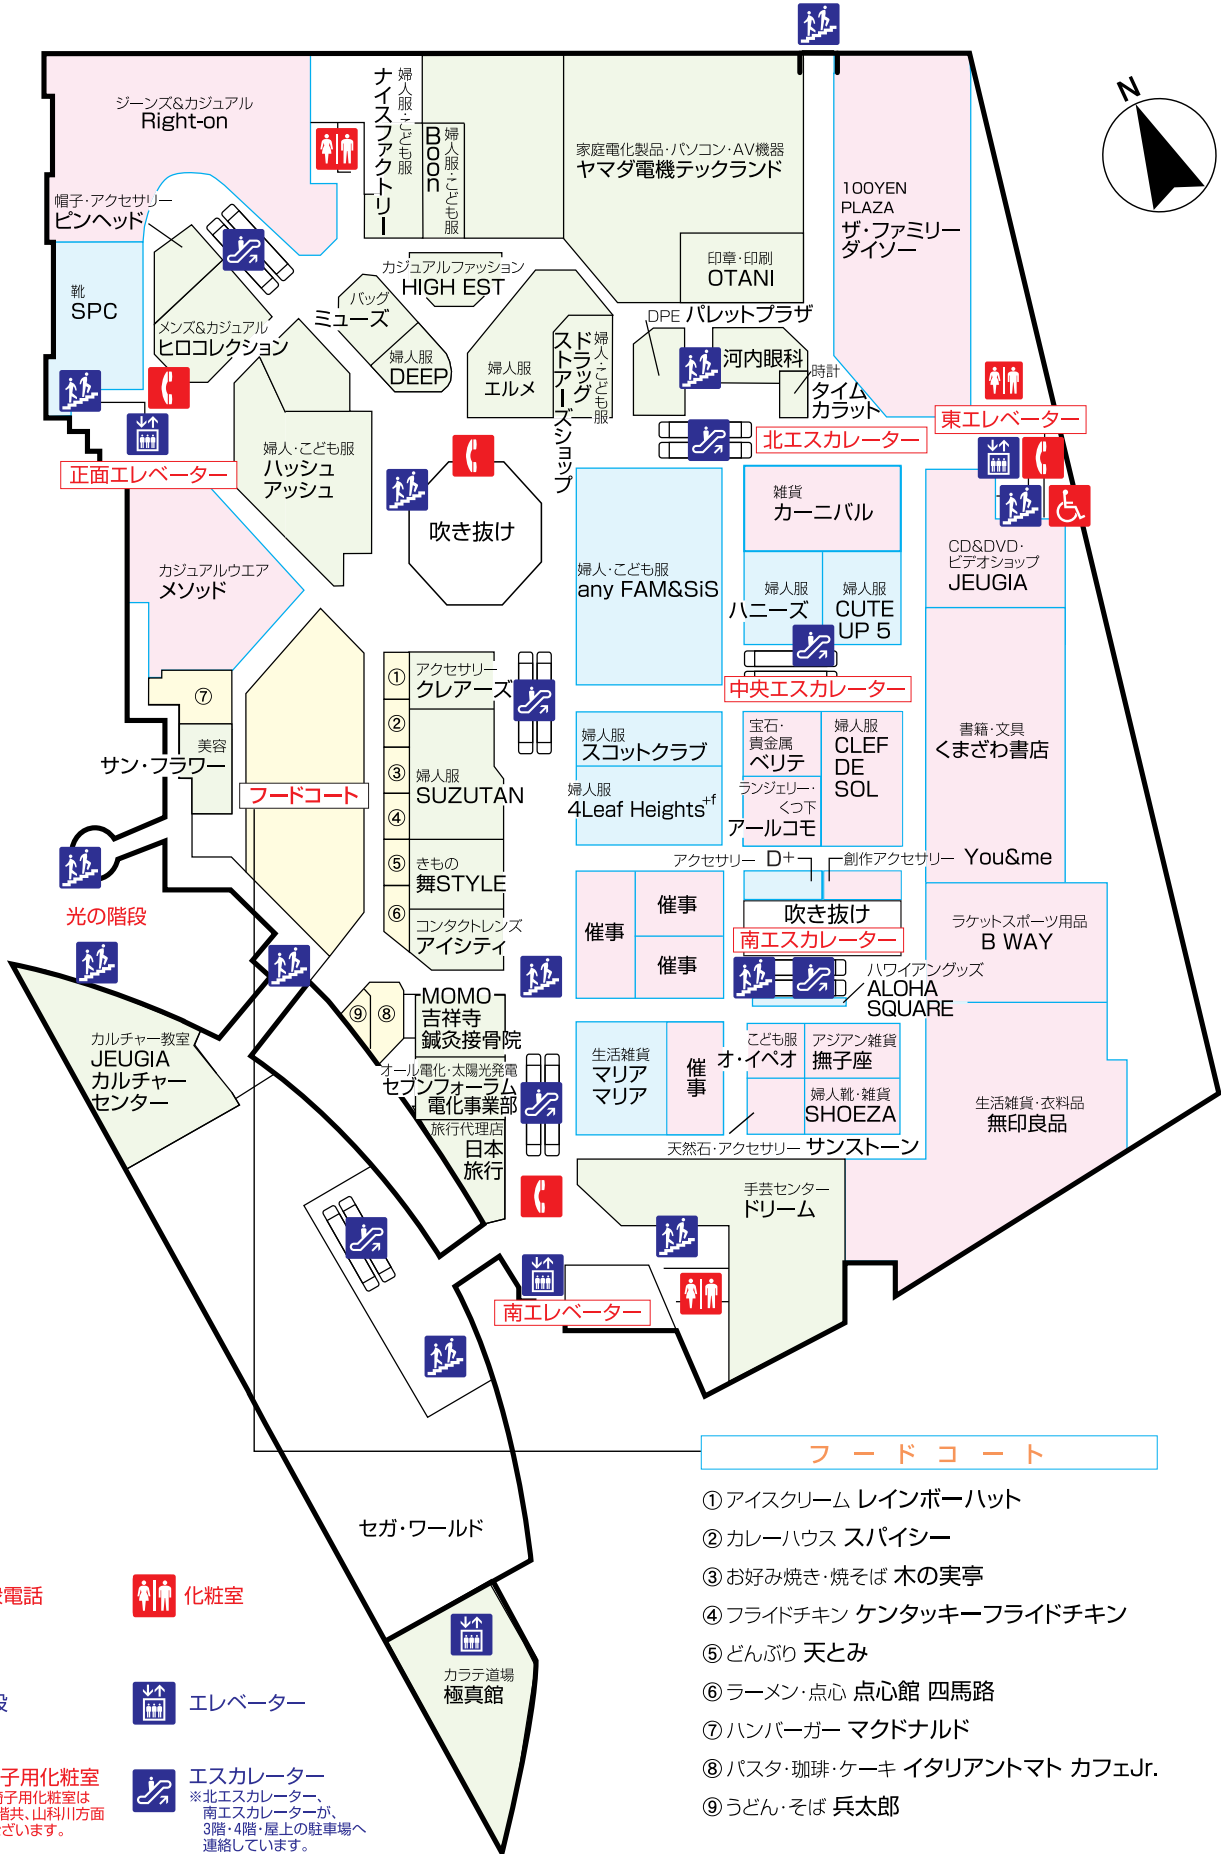

momo フロアガイド・2階

フードコート

- ① アイスクリーム レインボーハット
- ② カレーハウス スパイシー
- ③ お好み焼き・焼そば 木の実亭
- ④ フライドチキン ケンタッキーフライドチキン
- ⑤ どんぶり 天とみ
- ⑥ ラーメン・点心 点心館 四馬路
- ⑦ ハンバーガー マクドナルド
- ⑧ パスタ・珈琲・ケーキ イタリアントマト カフェJr.
- ⑨ うどん・そば 兵太郎

公衆電話

化粧室

階段

エレベーター

車椅子用化粧室
※車椅子用化粧室は
1,2階共、山科川方面
にございます。

エスカレーター
※北エスカレーター、
南エスカレーターが、
3階・4階・屋上の駐車場へ
連絡しています。